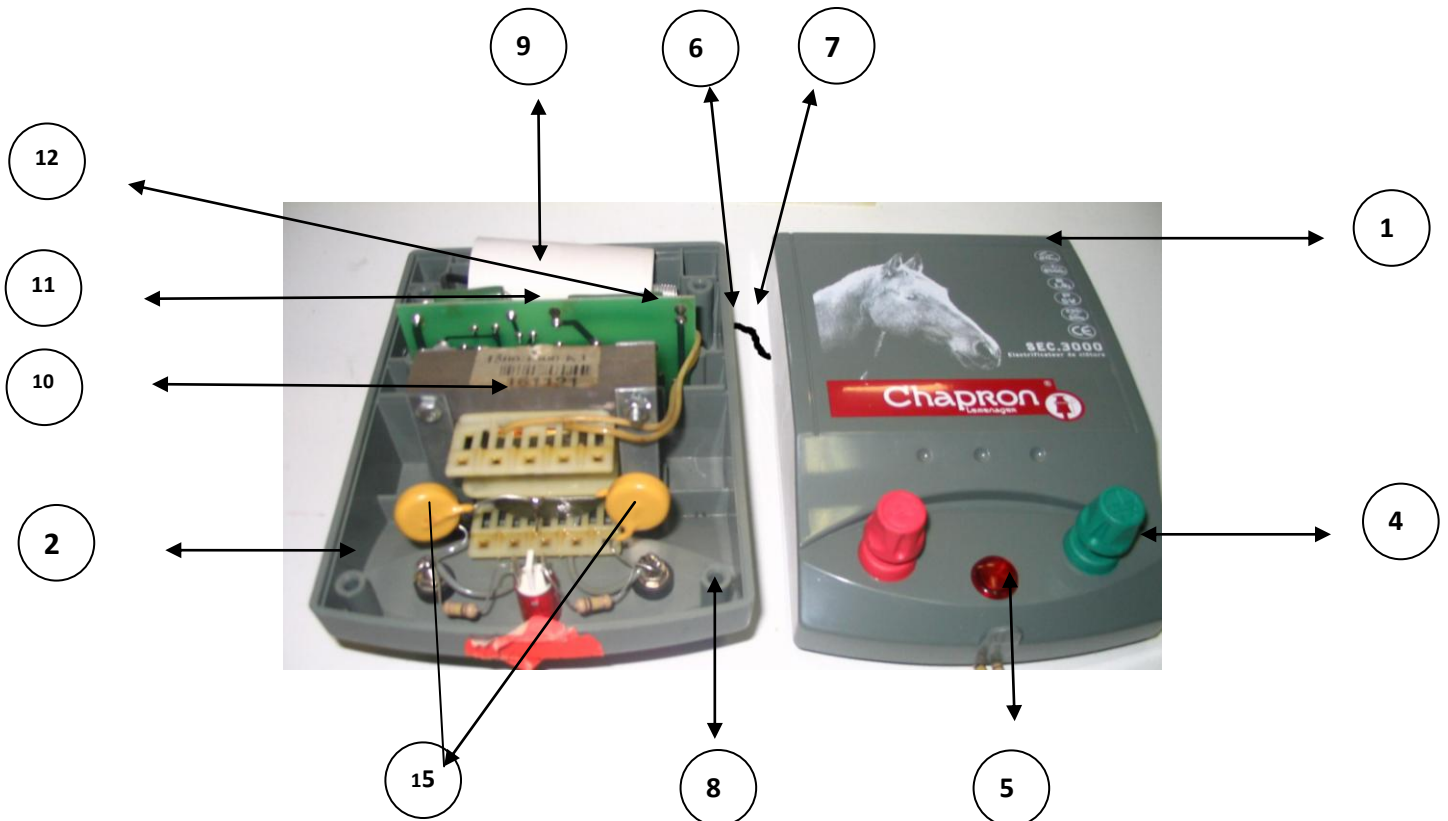

VUE ECLATEE SEC 3000

N°	REFERENCE	DESIGNATION
1	18 001 761	COUVERCLE NU SERIGRAPHIE SEC 3000
1/2	18 001 771	COUVERCLE SERIGRAPHIE CABLE SEC3000 Bornes + voyant
2	18 001 441	FOND SEC 3000 NU
4	18 000 181	BORNE DE SORTIE
5	18 000 391	VOYANT HAUTE TENSION ROUGE
6	18 000 111	PASSE FIL DMP4
7	18 000 131	CORDON D ALIMENTATION SECTEUR 2 POLES 230 V
8	18 001 501	VIS DE FERMETURE (4.8X32) INOX X4
9	18 001 581	CONDENSATEUR PE SEC 1500
10	18 000 041	TRANSFORMATEUR HT SEC 1500
11	18 000 011	PLAQUETTE ELECTRONIQUE SEC 1500
12	18 000 151	FUSIBLE (BOITE DE 10) 1A (5X20 sous verre)
15	18 001 681	CONDENSATEUR CERAMIQUE 15 KV
33	18 001 801	CROCHET PORTE ELECTRIFICATEUR
34	18 001 921	NOTICE D UTILISATION SEC 3000
35	18 001 821	FEUILLE DE GARANTIE + N° DE SERIE

PRECISER LA COULEUR